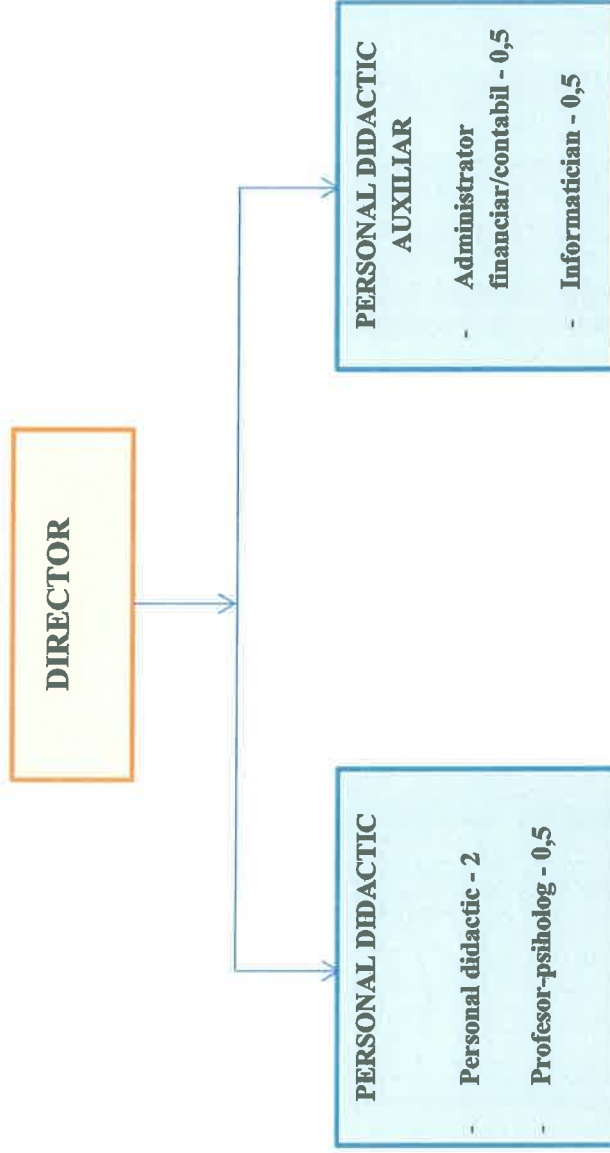

Aprobat in CA din data de : 08.04.2021

Nr. 9/18.03.2021

**STRUCTURA ORGANIZATORICĂ A CENTRULUI JUDEȚEAN DE EXCELENȚĂ ILFOV
AN ȘCOLAR 2020-2021**

Director,

Prof. Andrei GABRIEL

Total posturi: 4,5 din care: - 2,5 didactic
- 1 didactic auxiliar